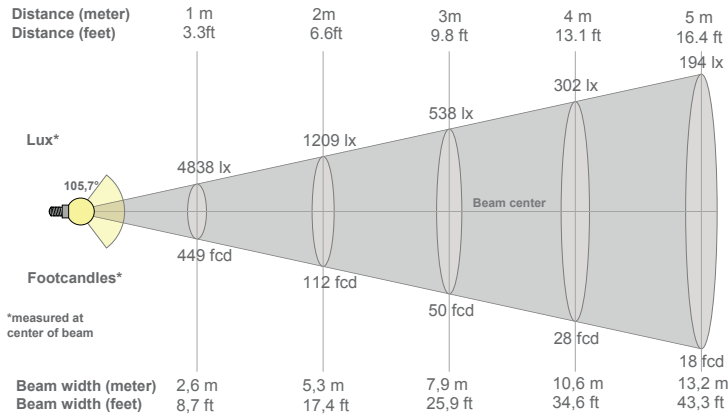

BEAM DETAILS 5600K